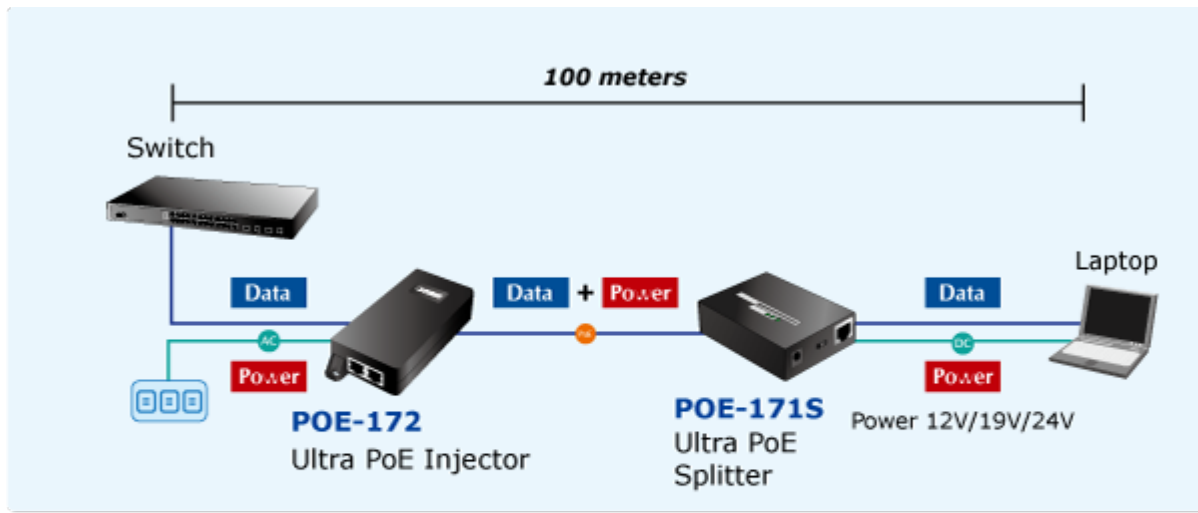

PLANET POE-172

Cena celkem:	1 633 Kč
	(bez DPH: 1 350 Kč)
Běžná cena:	1 796 Kč
Ušetříte:	163 Kč
Kód zboží:	NETPLA1157
Part No.:	POE-172
Záruka:	38 měs.
Stav:	Nové zboží

Popis

PLANET POE-172

"Power over Ethernet Injector" s maximální zatížitelností až 60 W pro napájení zařízení po ethernetu. Designovaný pro použití s kamerami PTZ, dotykovými monitory, VoIP aparáty nebo Wi-Fi přístupovými body. Napájení PoE lze realizovat i na gigabitovém ethernetu, napájení se přenáší po všech vodičích UTP/FTP ethernet vedení, injektor podporuje IEEE 802.3 / 802.3u / 802.3ab, 10/100/1000Base-T.

ZÁKLADNÍ SPECIFIKACE

Rozhraní: 2× RJ-45 10/100/1000 Mbps : 1× Data input, 1× PoE (Data + Power) output

Celkový napájecí výkon: do 60 W, IEEE 802.3at, IEEE 802.3af

Zatížitelnost portu: až 60 W

Napájení: 100–240 V AC, 50/60 Hz

Provozní teplota: 0 až 50 °C

Rozměry: 115 × 62,5 × 31 mm

Hmotnost: 235 g

-  1000BASE-T UTP
-  1000BASE-T UTP with PoE
-  Power Line (AC)
-  Power Line (DC)

 [Specifikace](#)

 [Manuál](#)

 [Ostatní download](#)