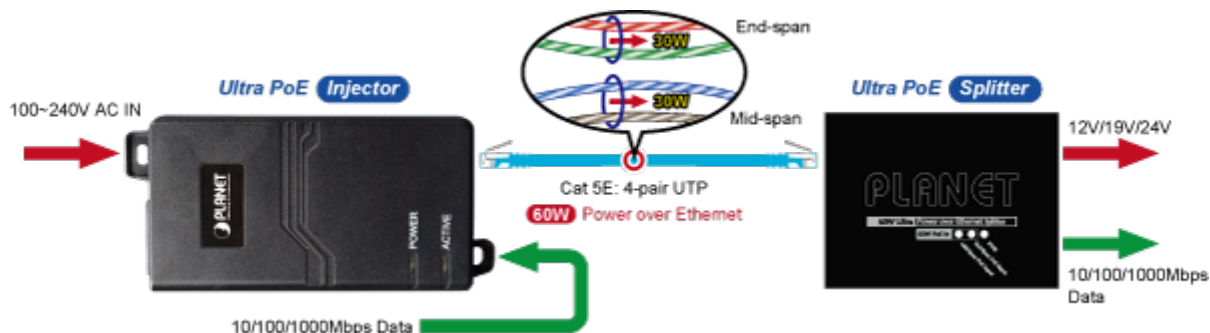

PLANET POE-172

Cena celkem:	1 633 Kč
	(bez DPH: 1 350 Kč)
Běžná cena:	1 796 Kč
Ušetříte:	163 Kč
Kód zboží:	NETPLA1157
Part No.:	POE-172
Záruka:	38 měs.
Stav:	Nové zboží

Popis

PLANET POE-172

"Power over Ethernet Injector" s maximální zatížitelností až 60 W pro napájení zařízení po ethernetu. Designovaný pro použití s kamerami PTZ, dotykovými monitory, VoIP aparáty nebo Wi-Fi přístupovými body. Napájení PoE lze realizovat i na gigabitovém ethernetu, napájení se přenáší po všech vodičích UTP/FTP ethernet vedení, injektor podporuje IEEE 802.3 / 802.3u / 802.3ab, 10/100/1000Base-T.

ZÁKLADNÍ SPECIFIKACE

Rozhraní: 2× RJ-45 10/100/1000 Mbps : 1× Data input, 1× PoE (Data + Power) output

Celkový napájecí výkon: do 60 W, IEEE 802.3at, IEEE 802.3af

Zatížitelnost portu: až 60 W

Napájení: 100–240 V AC, 50/60 Hz

Provozní teplota: 0 až 50 °C

Rozměry: 115 × 62,5 × 31 mm

Hmotnost: 235 g

-  1000BASE-T UTP
-  1000BASE-T UTP with PoE
-  Power Line (AC)
-  Power Line (DC)

 [Specifikace](#)

 [Manuál](#)

 [Ostatní download](#)