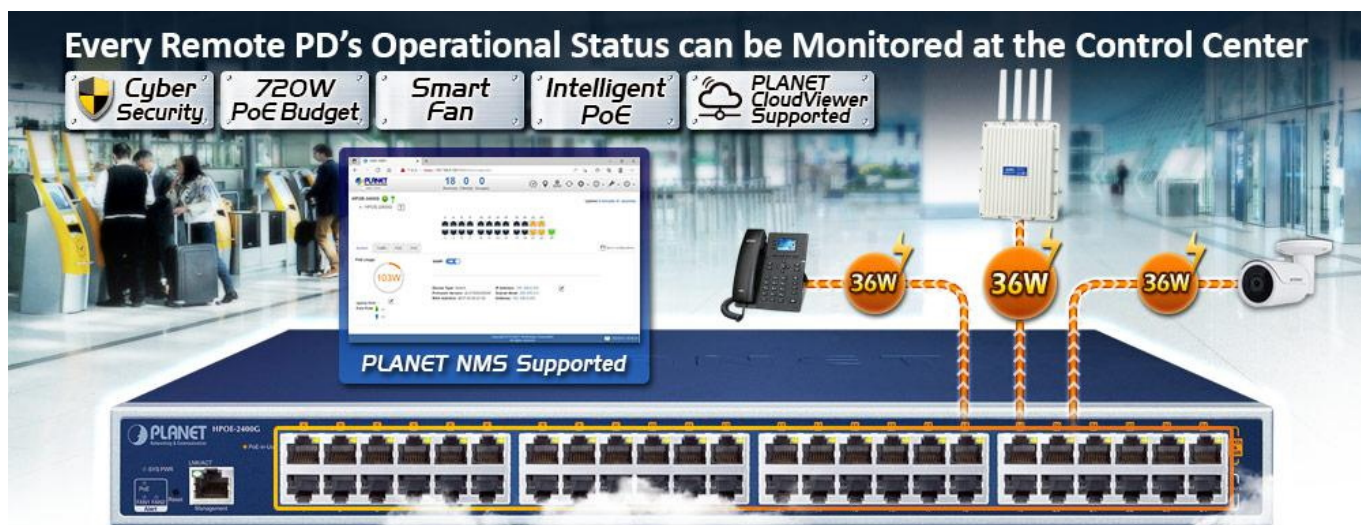

24portový injektor pro napájení po Ethernetu, **24× RJ-45 (data vstup) + 24× RJ-45 PoE/PoE+ (data + napájení výstup), PoE budget 720 W (max. 36 W/port)**, 2× ventilátor s automatickým řízením otáček, napájení AC 100–240 V. Web správa, SNMP monitoring + SNMP trap, scheduler, TLS v1/v2, **Planet DDNS & Easy DDNS, podpora Planet NMS System, CloudViewer a Smart Discovery Utility**, síťové řešení kybernetické bezpečnosti (Cybersecurity), SPI Firewall, **inteligentní PoE** (PD Alive Check, PoE Schedule, PoE status), mid-span PoE.

Výkonný PoE (Power over Ethernet) injektor pro napájení zařízení po ethernetu podle IEEE 802.3af (PoE) a vícepříkonových zařízení IEEE 802.3at (PoE+). Je navržen **pro napájení zařízení jako jsou PTZ nebo Speed-Dome IP kamery, Wi-Fi přístupové body, VoIP telefony atd.**

K dispozici je celkem 24 portů s celkovým výstupním výkonem až 720 W, injektor je průchozí, napájení přidruhuje na již stávající Ethernet Cat5/5e/6 vedení.

Pokud koncové zařízení nepodporuje IEEE 802.3af/at budete potřebovat např. splitter POE-161S, které pro danou kabelovou trasu napájení pro vzdálené zařízení poskytne.

Provozní teplota: 0 až +50 °C

Rozměry: 440 × 300 × 44 mm

Hmotnost: 4,3 kg

The Managed Injector Hub
with 802.3at PoE+ Ports & Advanced **Cybersecurity**

Strengthen
TLSv1.2/SNMPv3
Encryption

IP Source Guard
DHCP Snooping
IPV4/IPV6 ACL
RADIUS/TACACS+
ARP Inspection
User Privilege Level Control