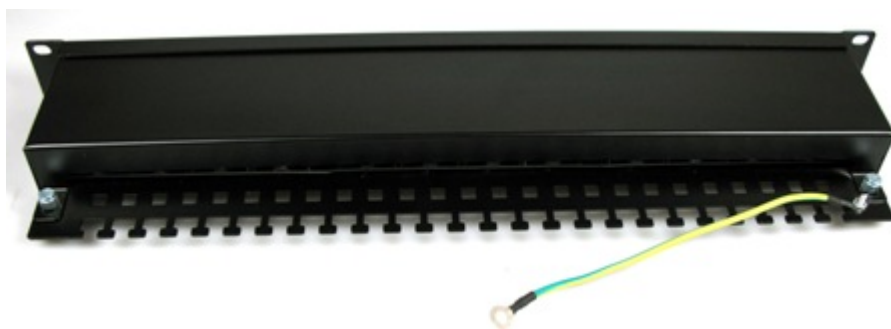

Propojovací panel, 24 portů RJ-45, CAT6, stíněný, 30u pozlacení, narážecí kontakty normal, celokovová konstrukce.

Svorkovnice narážecí (IDC), životnost zářezu 200x, vodič do zářezu AWG 22 - 26. Kontakty jsou na svorkovnici odlišeny barvami podle typu zapojení, a to buď podle T568A, nebo T568B nebo číselně značeny. Splňuje standardy TIA/EIA 568, EN 50173, ISO 11801. Součástí těla panelu je vyvazovací lišta pro pevné připevnění kabelů.

ZÁKLADNÍ SPECIFIKACE

Počet portů: 24

Výška: 1U

Provedení racku: 19"

Zadní pohled, uzavřený kryt

Čelní pohled

Horní pohled, uzavřený kryt

Horní pohled, konektory, zadní vyvazovací lišta a upínání kabeláže