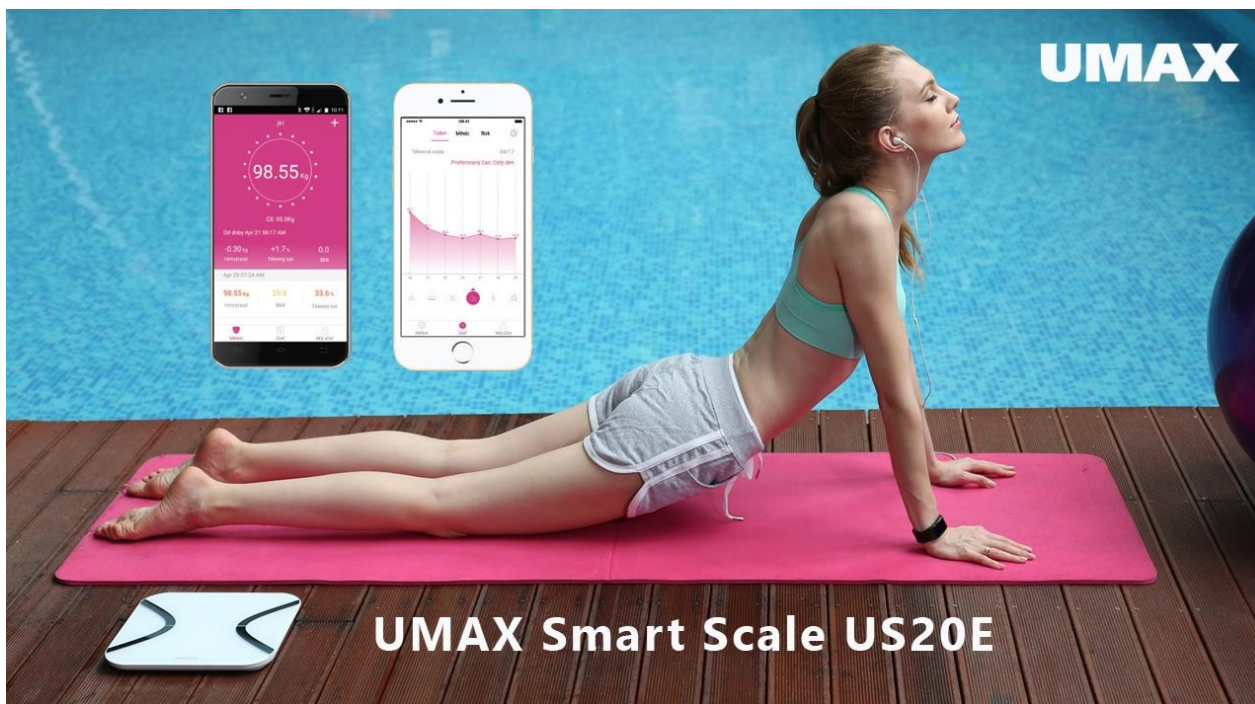

Popis

Chytrá váha UMAX Smart Scale US20E - změří i to, co nevidíte

UMAX Smart Scale US20E představuje zástupce nové generace chytrých osobních vah do každé moderní domácnosti. Kromě měření hmotnosti totiž umožňuje sledovat dalších **11 parametrů** vašeho těla. Díky tomu získáte **komplexní přehled** o své tělesné schránce. **Chytrá váha UMAX Smart Scale** vás jednoduše změří od hlavy až po paty a poskytne vám ucelený obrázek o vaší konstituci a tělesné kondici.

UMAX Smart Scale US20E

Chytrá váha nové generace, která využívá pokročilou technologii pro sledování hmotnosti a dalších tělesných parametrů. Smart Scale analyzuje tělesné složení **až 11 různých parametrů** a měří hmotnost prostřednictvím bioelektrické impedanční analýzy (BIA). Váha je propojena bezdrátově pomocí **Bluetooth 4.0** s mobilní aplikací **FeelFit Health Fitness Tool** v češtině, což umožňuje kontrolovat naměřená data, která potřebujete k převzetí kontroly nad vaší kondicí.