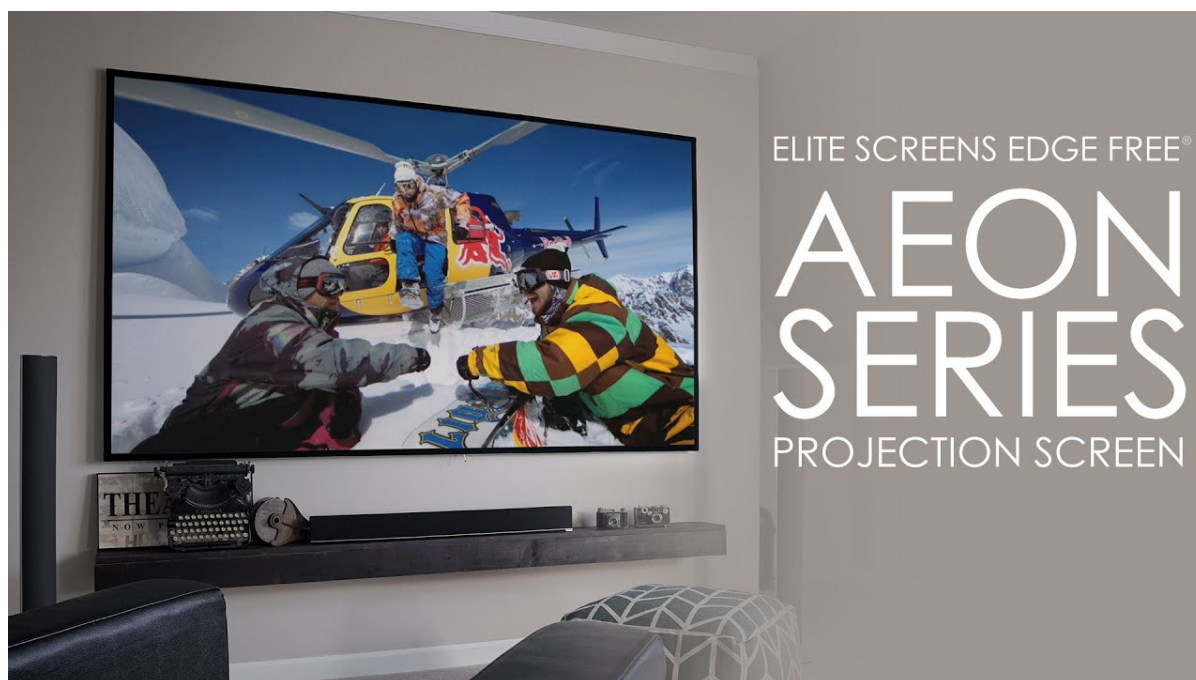

Popis**Elite Screens AR120DHD3**

Projekční plátno v pevném rámu s úhlopříčkou **120"** a poměrem stran **16 : 9**. Ideální pro domácí použití v kombinaci s projektorem. Materiál **CineGrey 3D** je referenční kvalitní materiál vyvinutý pro prostředí s minimální kontrolou nad osvětlením místnosti. Plátno podporuje **aktivní 3D, 4K Ultra HD, HDR** a nabízí šířku zorného úhlu **90°**. Plátno je nataženo přes podkladový rám, **působí tedy bezrámovým dojmem** (možnost instalace ultratenké lišty).

- Série Aeon Edge Free - bezrámové/bezokrajové projekční plátno v pevném rámu
- Ideální pro domácí použití
- Aktivní 3D, 4K Ultra HD
- Lehká hliníková konstrukce s děleným rámem
- Snadná montáž a instalace
- Edge Free (bezokrajové) + možnost instalace ultratenké lišty

Plátno CineGrey 3D není kompatibilní s projektory s ultrakrátkou projekční vzdáleností.

ZÁKLADNÍ SPECIFIKACE

Úhlopříčka: 120" (304,8 cm)

Poměr stran: 16 : 9

Typ plátna: pevný rám, Edge Free (bezokrajové)

Rozměry plátna: 147,8 × 264 cm

Materiál plátna: CineGrey 3D

Odrazivost plátna (gain): 1.2

Projekční vzdálenost: normal

Barva rámu: černá

CineGrey 3D

1. Materiál plátna CineGrey 3D
2. 90° pozorovací úhel (45° vlevo a vpravo)
3. Gain 1.2
4. Certifikace ISF pro přesné barevné body, teplotu barev a dynamický rozsah
5. Aktivní 3D & 4K/8K Ultra HD & HDR Ready
6. Polarizovaný pro pasivní 3D aplikace
7. Schopnost zlepšit jas, barvy a kontrast v podmínkách okolního světla
8. Přesné zobrazení barev – plochá spektrální odezva
9. Zvýšení kontrastu oproti standardnímu matně bílému povrchu
10. Nehořlavý – splňuje normy NFPA 701
11. Odolný proti plísním, povrch obrazovky lze čistit hadříkem z mikrovlákna a vodou
12. Vhodné pro projektory s běžnou projekční vzdáleností (není kompatibilní s projektory s krátkou/velmi krátkou projekční vzdáleností)