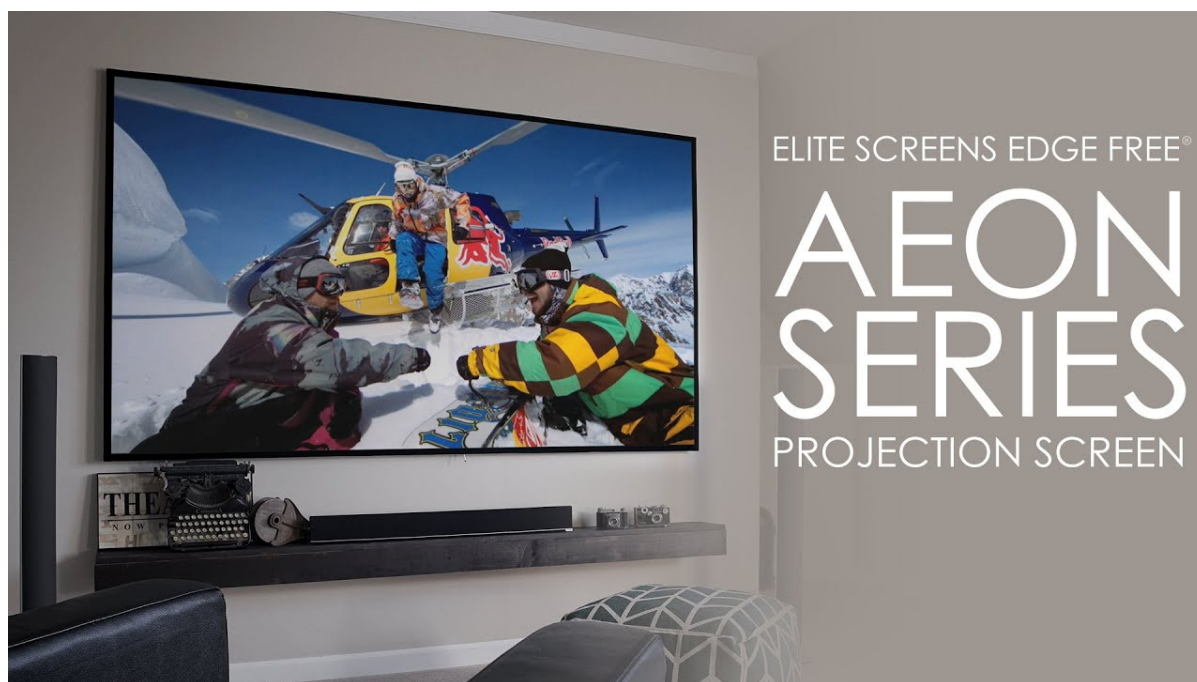

**Popis****Elite Screens AR110DHD3**

Projekční plátno v pevném rámu s úhlopříčkou **110"** a poměrem stran **16 : 9**. Ideální pro domácí použití v kombinaci s projektorem. Materiál **CineGrey 3D** je referenční kvalitní materiál vyvinutý pro prostředí s minimální kontrolou nad osvětlením místnosti. Plátno podporuje **aktivní 3D, 4K Ultra HD, HDR** a nabízí šířku zorného úhlu **90°**. Plátno je nataženo přes podkladový rám, **působí tedy bezrámovým dojmem** (možnost instalace ultratenké lišty).

- Série Aeon Edge Free - bezrámové/bezokrajové projekční plátno v pevném rámu
- Ideální pro domácí použití
- Aktivní 3D, 4K Ultra HD
- Lehká hliníková konstrukce s děleným rámem
- Snadná montáž a instalace
- Edge Free (bezokrajové) + možnost instalace ultratenké lišty