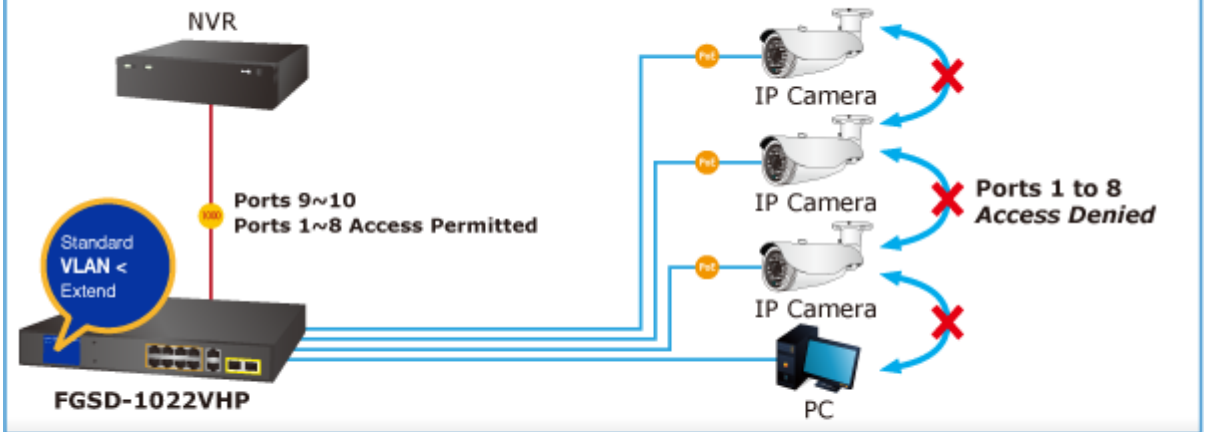

Jedná se o 8portový 10/100Mbit fast ethernet switch se 2 Gigabitovými TP/SFP rozhraními. Umožňuje napájet další zařízení jako jsou IP kamery, VoIP telefony a WiFi přístupové body. Zařízení disponuje plně propustnou 5,6 Gbps rychlou interní páteří sběrnici. Gigabitová rozhraní poskytují další možnosti rozšiřitelnosti, flexibility a integrace v síti. LCD displej na předním panelu informuje o aktuálním vytížení PoE.

**POE funkce:**

**Celkový napájecí výkon:** 120 W, IEEE 802.3af, IEEE 802.3at

**Počet injektorů:** 8 x až 30,8 W

**Typ napájení:** End-span

**Pokročilé funkce:**

1. automatická detekce napájeného zařízení
2. Extended mód 10Mb/s s dosahem až 250m

## VLAN Isolation Mode

- 1000BASE-SX/LX Fiber-optic
- 100BASE-TX UTP
- 100BASE-TX UTP with PoE