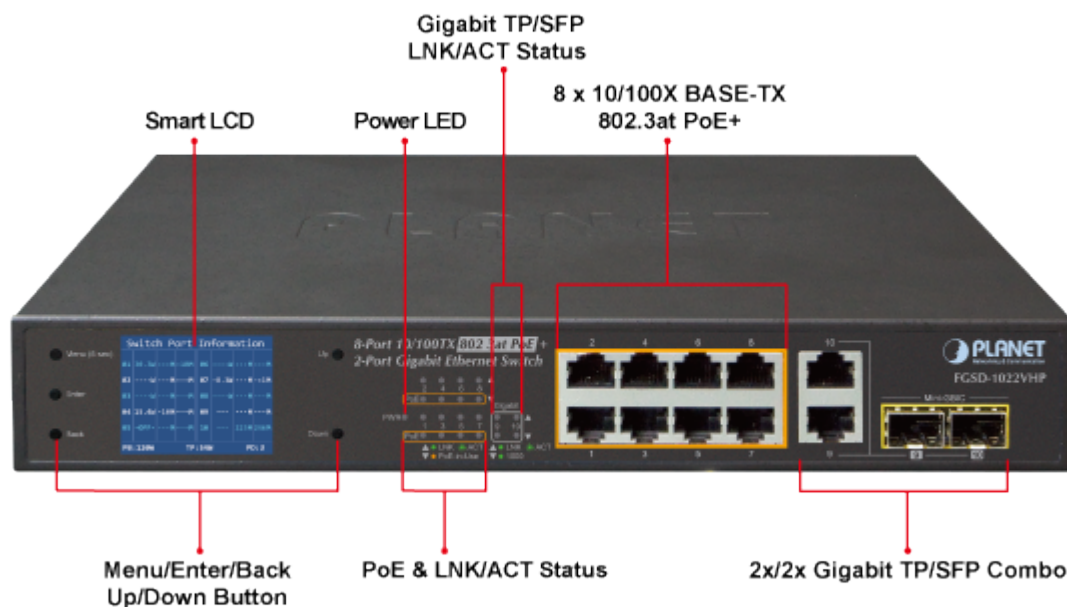

### PLANET FGSD-1022VHP

2 Gigabitové porty 1000Base-Tp/SFP a 8 portů 10/100Base-TX s možností napájení dalších IEEE 802.3at zařízení, celkový výkon 120W. Extend mód pro spojení rychlostí 10Mb/s do vzdálenosti až 250 m na UTP dle použitého vedení včetně napájení PoE. LCD displej pro info o napájení, portové VLAN, ESD ochrany, interní AC zdroj.

Jedná se o 8portový 10/100Mbit fast ethernet switch se 2 Gigabitovými TP/SFP rozhraními. Umožňuje napájet další zařízení jako jsou IP kamery, VoIP telefony a WiFi přístupové body. Zařízení disponuje plně propustnou 5,6 Gbps rychlou interní páteří sběrnici. Gigabitová rozhraní poskytují další možnosti rozšiřitelnosti, flexibility a integrace v síti. LCD displej na předním panelu informuje o aktuálním vytížení PoE.

Umožňuje připojit a napájet zařízení ethernet rychlostí 10Mb/s do vzdálenosti až 250m na klasické UTP kabeláži. 250m je teoretické maximum závislé na kvalitě kabeláže a konektorů, v běžných podmínkách je reálná vzdálenost 150m. Dle našich testů je reálná vzdálenost na kvalitním kabelu Cat 6 200 metrů, na kabelu Cat 5e 150 metru +/- 10%.

#### Fyzické vlastnosti:

**Porty:** 8 x RJ-45 10/100BASE-TX, 2 x RJ-45 100/100/1000BASE-T, 2 x SFP 1000BASE-X

**Paměť:** 4k MAC adres

**Propustnost:** sběrnice 5,6 Gbps, provozně 4,16 Mpps (64B)  
**Provedení:** rackmount 1U 19"  
**Napájení:** interní zdroj 100-240V/50-60Hz AC, celkový příkon do 130W  
**Ochrana:** ESD kontaktně do 4kV, vzduchem do 6kV  
**Provozní teplota:** 0 - 50°C  
**Rozměry:** 180 x 280 x 44 mm  
**Hmotnost:** 1800 g