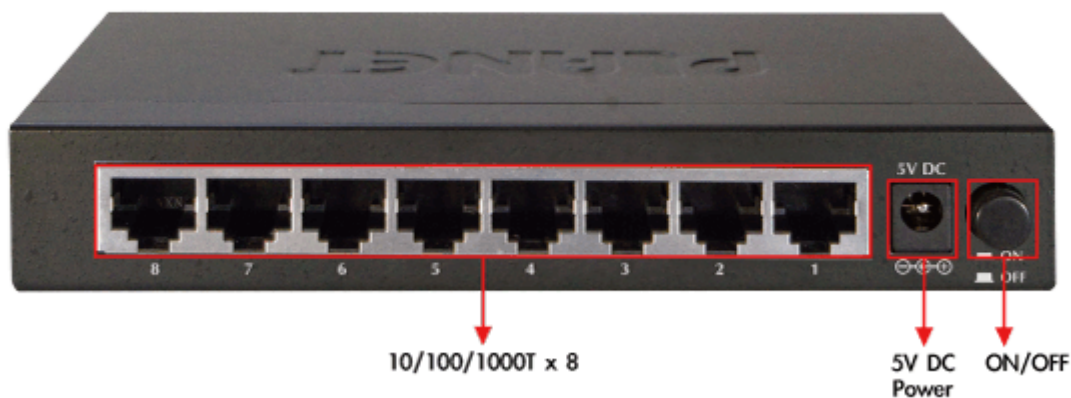

## SWITCH PLANET GSD-803

Cena celkem:	<b>733 Kč</b>
	<b>(bez DPH: 606 Kč)</b>
Běžná cena:	<b>806 Kč</b>
Ušetříte:	<b>73 Kč</b>
Kód zboží:	NAPPNT1036
Part No.:	GSD-803
Záruka:	38 měs.
Stav:	Nové zboží

### PLANET GSD-803

8portový Gigabitový desktopový přepínač. Autodetekce rychlosti a typu kabelu. Kovová skříň. Energeticky efektivní ethernet zařízení podle 802.3az (EEE) a EuP, bez ventilátorů, ext.napájení.

Gigabitové přepínače v miniaturním provedení pro stolní použití. Mají plnou propustnost, jsou neblokující, vybaveny architekturou Store and Forward. Rozměry jejich kovových skříněk dovolují jejich umístění do malých 10" rozvaděčů či nenápadné uložení kdekoliv.

**Napájení:** externí zdroj 5V DC, celkový příkon do 3,4W

**Ochrana:** bez ochrany

**Provozní teplota:** 0 - 50°C

**Rozměry:** 155 x 86 x 26 mm

**Hmotnost:** 348 g