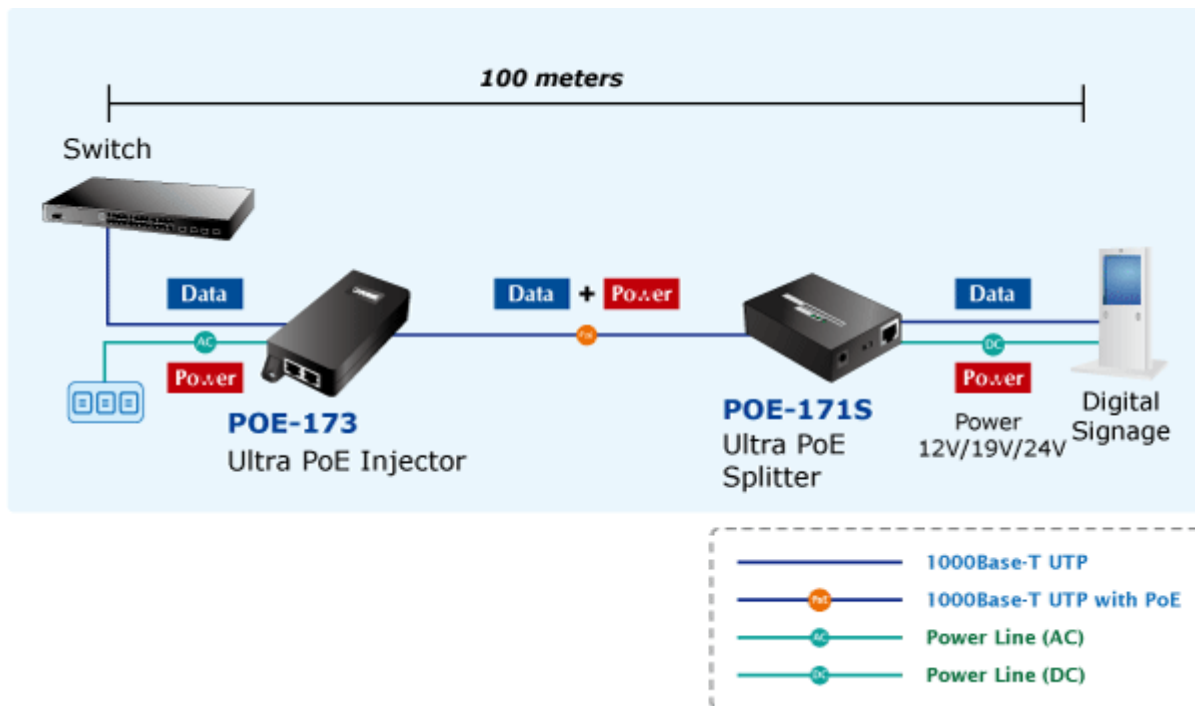

PLANET POE-171S

Cena celkem:	2 276 Kč
	(bez DPH: 1 881 Kč)
Běžná cena:	2 504 Kč
Ušetříte:	228 Kč
Kód zboží:	NAOPNT100003
Part No.:	POE-171S
Záruka:	38 měs.
Stav:	Nové zboží

Popis

PLANET POE-171S

Gigabitový splitter pro napájení po Ethernetovém kabelu. Část pro přímé napájení vzdálených zařízení (802.3at) do příkonu až 60W.

Volitelné výstupní napětí 12/19/24V DC. Instalace desktop nebo do šasí.

"Power over Ethernet splitter" s maximální zatížitelností až 60 W pro napájení zařízení po ethernetu. Designovaný pro použití s kamerami PTZ, dotykovými monitory, VoIP aparáty nebo Wi-Fi přístupovými body. Lze ho využít i pro napájení zařízení jako jsou embedded počítače nebo LCD zobrazovače, kiosky apod. Napájení PoE lze realizovat i na gigabitovém ethernetu, napájení se přenáší po všech vodičích UTP/FTP ethernet vedení, injektor podporuje IEEE 802.3 / 802.3u / 802.3ab, 10/100/1000Base-T.

ZÁKLADNÍ SPECIFIKACE

Rozhraní: 1 x RJ-45 PoE vstup, 1 x RJ-45 data + DC výstup

Celkový napájecí výkon: do 60 W, IEEE 802.3af, IEEE 802.3at

Zatížitelnost portu: až 60 W

Napájení: 52 - 56V DC

Provozní teplota: 0 až 50°C

Rozměry: 95 x 70 x 26 mm

Hmotnost: 300 g

[Manuál](#)

[Ostatní download](#)