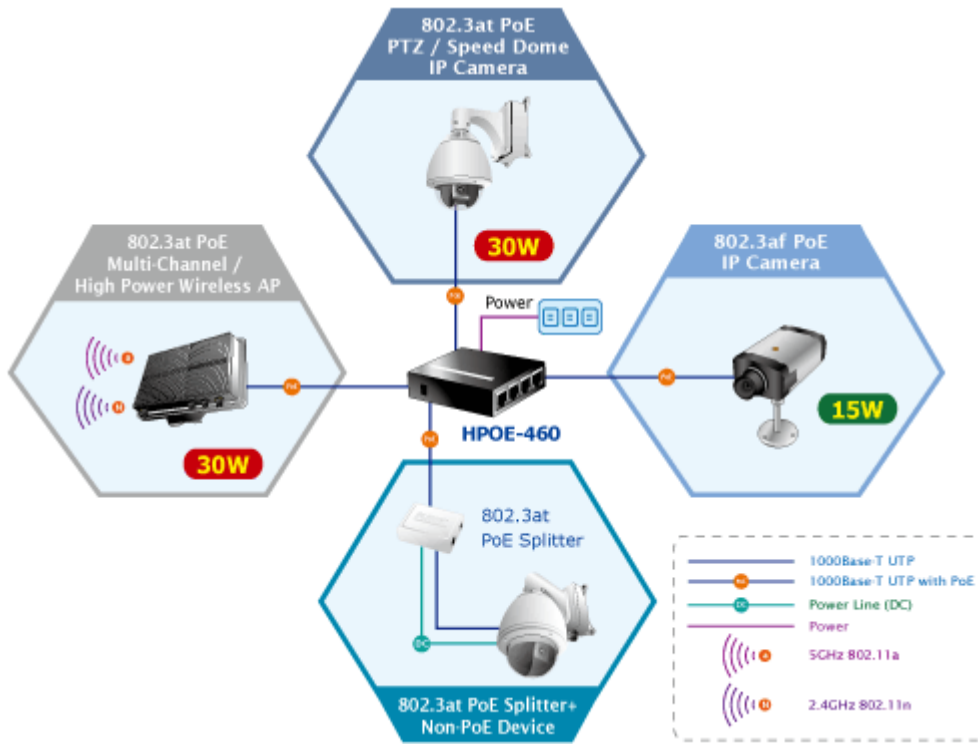

PLANET HPOE-460

Cena celkem:	3 216 Kč (bez DPH: 2 658 Kč)
Běžná cena:	3 537 Kč
Ušetříte:	322 Kč
Kód zboží:	NAOPNT100002
Part No.:	HPOE-460
Záruka:	38 měs.
Stav:	Nové zboží

Popis

PLANET HPOE-460

PoE 4portový injektor pro napájení po Ethernetovém kabelu. Standard IEEE 802.3at, Mid-Span, napájecí výkon 120 W. 4 porty data-in, 4 porty data+power out. Napájení DC 52-56 V.

PoE (power over ethernet) Injektor HUB pro napájení zařízení po ethernetu podle IEEE 802.3af a vícepříkonových zařízení IEEE 802.3at. Je navržen pro napájení zařízení jako jsou PTZ nebo Speedome IP kamery nebo WiFi přístupové body. K dispozici jsou celkem 4 porty s celkovým výstupním výkonem 120 W, injektor je průchozí, napájení přidružuje na již stávající ethernet Cat5/5e/6 vedení.

Pokud koncové zařízení nepodporuje IEEE802.3at budete potřebovat POE-161S, které pro danou kabelovou trasu napájení pro vzdálené zařízení poskytne.

ZÁKLADNÍ SPECIFIKACE

Rozhraní: 8× RJ-45 10/100/1000 Mbps : 4× Data input, 4× Data + Power output

Celkový napájecí výkon: do 120 W, IEEE 802.3af, IEEE 802.3at

Zatížitelnost portu: až 30,8 W

Napájení: DC 52-56 V

Provozní teplota: 0 až 50 °C

Rozměry: 97 × 70 × 26 mm

Hmotnost: 220 g

 [Manuál](#)

 [Ostatní download](#)