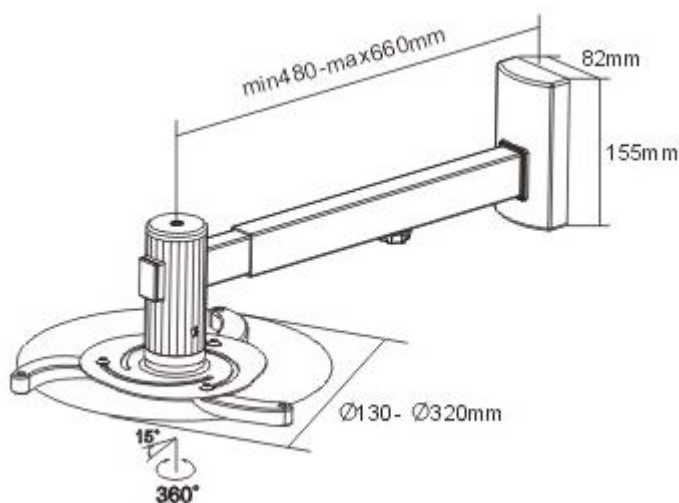

Nástěnný držák pro projektory. Maximální zatížení tohoto držáku je **10 kg**. Držák nabízí naklopení o 15° a otočení o 360°.

**ZÁKLADNÍ SPECIFIKACE****Max. zatížení:** 10 kg**Vzdálenost od zdi:** 480 - 660 mm**Rozteč montážních bodů projektoru:** 130 - 320 mm**Materiál:** hliník, ocel**Barva:** stříbrná[Informační list](#)